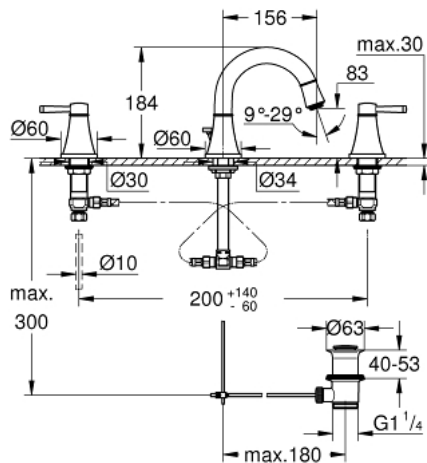

## 20 417 IG0 GRANDERA 3-HOLE BASIN MIXER S-SIZE

### MÔ TẢ SẢN PHẨM

- Colour: chrome/gold
- Lõi van nóng/lạnh ceramic 1/2", xoay 90°
- Bề mặt Chrome GROHE Long-Life
- Công nghệ GROHE EcoJoy tiết kiệm nước và đảm bảo lưu lượng hoàn hảo
- Đầu vòi lọc điều chỉnh được GROHE AquaGuide giới hạn lưu lượng ở mức 5,7 lít/phút
- Bộ xả chặn 1 1/4"
- Dây cấp linh hoạt, chịu được áp suất giữa vòi phun và van khóa hai bên
- Áp suất tối thiểu 1,0 bar

### PHỤ KIỆN LẮP ĐẶT, tháng sáu 2012 – now

- 1: Grandera handle red (Order-nr. 48198IG0)
- 2: Grandera handle blue (Order-nr. 48199IG0)
- 3: Ceramic headpart, 1/2" (Order-nr. 45882000)
- 3.1: O-ring  $\varnothing 18.2 \times \varnothing 1.7$  (Order-nr. 0392400M)
- 4: Ceramic headpart, 1/2" (Order-nr. 45883000)
- 4.1: O-ring  $\varnothing 18.2 \times \varnothing 1.7$  (Order-nr. 0392400M)
- 5: Lift rod (Order-nr. 48200000)
- 6: Flow straightener (Order-nr. 46837G00)
- 7: Fixing clamp (Order-nr. 6554100M)
- 8: Pop-up waste set 1 1/4" (Order-nr. 28910000)
- 8.1: Plug (Order-nr. 07182000)
- 8.2: Eccentric rod (Order-nr. 07052000)
- 9: Coupling nut 1/2" x 10.5 mm (Order-nr. 1290100M)
- 9.1: Fibre seal dia. 12x2 mm (Order-nr. 0138900M)
- 10: Flexible connection hose (Order-nr. 45704000)
- 11: Eccentric rod (Order-nr. 07341000)\*