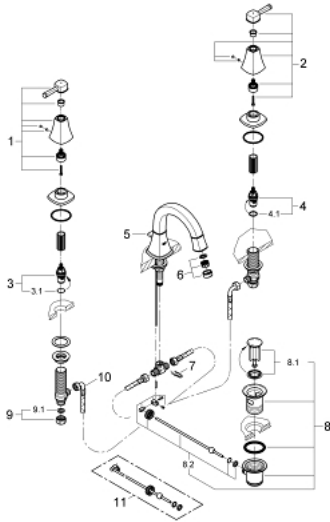

## 20 417 IG0 GRANDERA 3-HOLE BASIN MIXER S-SIZE

### MÔ TẢ SẢN PHẨM

- Colour: chrome/gold
- Lõi van nóng/lạnh ceramic 1/2", xoay 90°
- Bề mặt Chrome GROHE Long-Life
- Công nghệ GROHE EcoJoy tiết kiệm nước và đảm bảo lưu lượng hoàn hảo
- Đầu vòi lọc điều chỉnh được GROHE AquaGuide giới hạn lưu lượng ở mức 5,7 lít/phút
- Bộ xả chặn 1 1/4"
- Dây cấp linh hoạt, chịu được áp suất giữa vòi phun và van khóa hai bên
- Áp suất tối thiểu 1,0 bar

### PHỤ KIỆN LẮP ĐẶT, tháng sáu 2012 – now

- 1: Grandera handle red (Order-nr. 48198IG0)
- 2: Grandera handle blue (Order-nr. 48199IG0)
- 3: Ceramic headpart, 1/2" (Order-nr. 45882000)
- 3.1: O-ring  $\varnothing 18.2 \times \varnothing 1.7$  (Order-nr. 0392400M)
- 4: Ceramic headpart, 1/2" (Order-nr. 45883000)
- 4.1: O-ring  $\varnothing 18.2 \times \varnothing 1.7$  (Order-nr. 0392400M)
- 5: Lift rod (Order-nr. 48200000)
- 6: Flow straightener (Order-nr. 46837G00)
- 7: Fixing clamp (Order-nr. 6554100M)
- 8: Pop-up waste set 1 1/4" (Order-nr. 28910000)
- 8.1: Plug (Order-nr. 07182000)
- 8.2: Eccentric rod (Order-nr. 07052000)
- 9: Coupling nut 1/2" x 10.5 mm (Order-nr. 1290100M)
- 9.1: Fibre seal dia. 12x2 mm (Order-nr. 0138900M)
- 10: Flexible connection hose (Order-nr. 45704000)
- 11: Eccentric rod (Order-nr. 07341000)\*