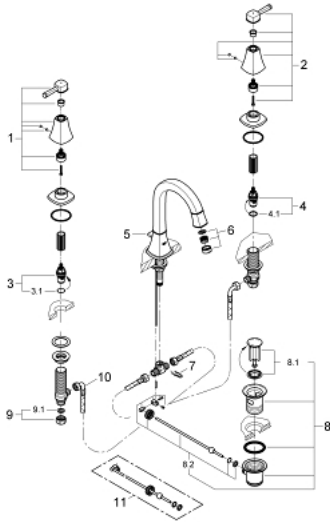

20 389 IG0 GRANDERA 3-HOLE BASIN MIXER M-SIZE

MÔ TẢ SẢN PHẨM

- Colour: chrome/gold
- Lõi van nóng/lạnh ceramic 1/2", xoay 90°
- Bề mặt Chrome GROHE Long-Life
- Công nghệ GROHE EcoJoy tiết kiệm nước và đảm bảo lưu lượng hoàn hảo
- Đầu vòi lọc điều chỉnh được GROHE AquaGuide giới hạn lưu lượng ở mức 5,7 lít/phút
- Bộ xả chặn 1 1/4"
- Dây cấp linh hoạt, chịu được áp suất giữa vòi phun và van khóa hai bên
- Áp suất tối thiểu 1,0 bar

20 389 IG0 GRANDERA 3-HOLE BASIN MIXER M-SIZE

PHỤ KIỆN LẮP ĐẶT, tháng một 2012 – now

- 1: Grandera handle red (Order-nr. 48198IG0)
- 2: Grandera handle blue (Order-nr. 48199IG0)
- 3: Ceramic headpart, 1/2" (Order-nr. 45882000)
- 3.1: O-ring $\varnothing 18.2 \times \varnothing 1.7$ (Order-nr. 0392400M)
- 4: Ceramic headpart, 1/2" (Order-nr. 45883000)
- 4.1: O-ring $\varnothing 18.2 \times \varnothing 1.7$ (Order-nr. 0392400M)
- 5: Lift rod (Order-nr. 48200000)
- 6: Flow straightener (Order-nr. 46837G00)
- 7: Fixing clamp (Order-nr. 6554100M)
- 8: Pop-up waste set 1 1/4" (Order-nr. 28910000)
- 8.1: Plug (Order-nr. 07182000)
- 8.2: Eccentric rod (Order-nr. 07052000)
- 9: Coupling nut 1/2" x 10.5 mm (Order-nr. 1290100M)
- 9.1: Fibre seal dia. 12x2 mm (Order-nr. 0138900M)
- 10: Flexible connection hose (Order-nr. 45704000)
- 11: Eccentric rod (Order-nr. 07341000)*