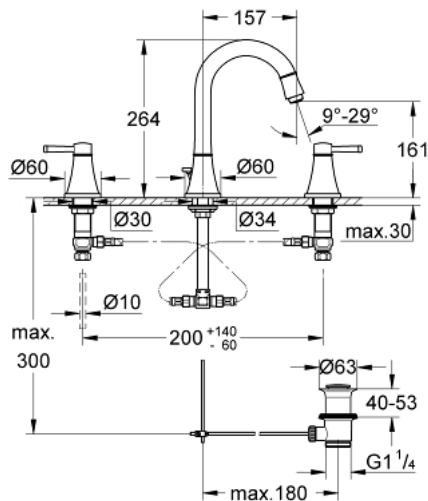

20 389 IG0 GRANDERA 3-HOLE BASIN MIXER M-SIZE

MÔ TẢ SẢN PHẨM

- Colour: chrome/gold
- Lõi van nóng/lạnh ceramic 1/2", xoay 90°
- Bề mặt Chrome GROHE Long-Life
- Công nghệ GROHE EcoJoy tiết kiệm nước và đảm bảo lưu lượng hoàn hảo
- Đầu vòi lọc điều chỉnh được GROHE AquaGuide giới hạn lưu lượng ở mức 5,7 lít/phút
- Bộ xả chặn 1 1/4"
- Dây cấp linh hoạt, chịu được áp suất giữa vòi phun và van khóa hai bên
- Áp suất tối thiểu 1,0 bar

20 389 IG0 GRANDERA 3-HOLE BASIN MIXER M-SIZE

PHỤ KIỆN LẮP ĐẶT, tháng một 2012 – now

- 1: Grandera handle red (Order-nr. 48198IG0)
- 2: Grandera handle blue (Order-nr. 48199IG0)
- 3: Ceramic headpart, 1/2" (Order-nr. 45882000)
- 3.1: O-ring $\varnothing 18.2 \times \varnothing 1.7$ (Order-nr. 0392400M)
- 4: Ceramic headpart, 1/2" (Order-nr. 45883000)
- 4.1: O-ring $\varnothing 18.2 \times \varnothing 1.7$ (Order-nr. 0392400M)
- 5: Lift rod (Order-nr. 48200000)
- 6: Flow straightener (Order-nr. 46837G00)
- 7: Fixing clamp (Order-nr. 6554100M)
- 8: Pop-up waste set 1 1/4" (Order-nr. 28910000)
- 8.1: Plug (Order-nr. 07182000)
- 8.2: Eccentric rod (Order-nr. 07052000)
- 9: Coupling nut 1/2" x 10.5 mm (Order-nr. 1290100M)
- 9.1: Fibre seal dia. 12x2 mm (Order-nr. 0138900M)
- 10: Flexible connection hose (Order-nr. 45704000)
- 11: Eccentric rod (Order-nr. 07341000)*