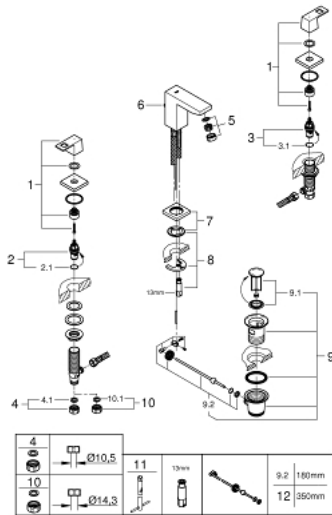

## 20 351 000 EUROCUBE 3-HOLE BASIN MIXER S-SIZE

### MÔ TẢ SẢN PHẨM

- Colour: chrome
- Cần kim loại
- Lõi van ceramic 1/2", xoay 90°
- Bề mặt Chrome GROHE Long-Life
- Hệ thống lắp đặt GROHE FastFixation Plus
- Vòi phun kèm đầu vòi lọc
- Bộ xả chậm 1 1/4"
- Dây cấp linh hoạt, chịu được áp suất giữa vòi phun và van khóa hai bên
- Đai ốc nối 1/2" x 10,5 mm

20 351 000 **EUROCUBE 3-HOLE BASIN MIXER**  
**S-SIZE**

**PHỤ KIỆN LẮP ĐẶT**, tháng hai 2019 – now

- 1: Handle pair (Order-nr. 48321000)
- 2: Ceramic headpart, 1/2" (Order-nr. 45882000)
- 2.1: O-ring ø18.2 x ø1.7 (Order-nr. 0392400M)
- 3: Ceramic headpart, 1/2" (Order-nr. 45883000)
- 3.1: O-ring ø18.2 x ø1.7 (Order-nr. 0392400M)
- 4: Coupling nut 1/2" x 10.5 mm (Order-nr. 1290100M)
- 4.1: Fibre seal dia. 12x2 mm (Order-nr. 0138900M)
- 5: Mousseur (Order-nr. 13929000)
- 6: Pop-up rod (Order-nr. 46787000)
- 7: Escutcheon (Order-nr. 48421000)
- 8: Shank mounting kit (Order-nr. 46671000)
- 9: Pop-up waste set 1 1/4" (Order-nr. 28910000)
- 9.1: Plug (Order-nr. 07182000)
- 9.2: Eccentric rod (Order-nr. 07052000)
- 10: Coupling nut 1/2" x 14.5 mm (Order-nr. 1290200M)\*
- 11: Mounting wrench (Order-nr. 19017000)\*
- 12: Eccentric rod (Order-nr. 07341000)\*