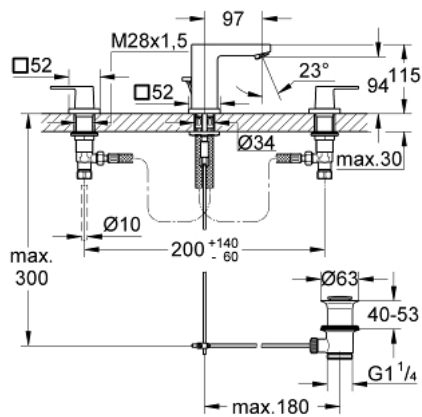

## 20 351 000 EUROCUBE 3-HOLE BASIN MIXER S-SIZE

### MÔ TẢ SẢN PHẨM

- Colour: chrome
- Cần kim loại
- Lõi van ceramic 1/2", xoay 90°
- Bề mặt Chrome GROHE Long-Life
- Hệ thống lắp đặt GROHE FastFixation Plus
- Vòi phun kèm đầu vòi lọc
- Bộ xả chậm 1 1/4"
- Dây cấp linh hoạt, chịu được áp suất giữa vòi phun và van khóa hai bên
- Đai ốc nối 1/2" x 10,5 mm

20 351 000 **EUROCUBE 3-HOLE BASIN MIXER**  
**S-SIZE**

**PHỤ KIỆN LẮP ĐẶT**, tháng hai 2019 – now

- 1: Handle pair (Order-nr. 48321000)
- 2: Ceramic headpart, 1/2" (Order-nr. 45882000)
- 2.1: O-ring ø18.2 x ø1.7 (Order-nr. 0392400M)
- 3: Ceramic headpart, 1/2" (Order-nr. 45883000)
- 3.1: O-ring ø18.2 x ø1.7 (Order-nr. 0392400M)
- 4: Coupling nut 1/2" x 10.5 mm (Order-nr. 1290100M)
- 4.1: Fibre seal dia. 12x2 mm (Order-nr. 0138900M)
- 5: Mousseur (Order-nr. 13929000)
- 6: Pop-up rod (Order-nr. 46787000)
- 7: Escutcheon (Order-nr. 48421000)
- 8: Shank mounting kit (Order-nr. 46671000)
- 9: Pop-up waste set 1 1/4" (Order-nr. 28910000)
- 9.1: Plug (Order-nr. 07182000)
- 9.2: Eccentric rod (Order-nr. 07052000)
- 10: Coupling nut 1/2" x 14.5 mm (Order-nr. 1290200M)\*
- 11: Mounting wrench (Order-nr. 19017000)\*
- 12: Eccentric rod (Order-nr. 07341000)\*