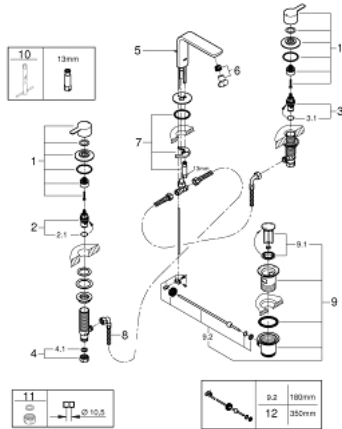

20 304 001 LINEARE 3-HOLE BASIN MIXER M-SIZE

MÔ TẢ SẢN PHẨM

- Colour: chrome
- Cần kim loại
- Lõi van ceramic 1/2", xoay 90°
- Bề mặt Chrome GROHE Long-Life
- Đầu vòi lọc GROHE EcoJoy SpeedClean giới hạn lưu lượng ở mức 5,7 lít/phút
- Hệ thống lắp đặt nhanh GROHE FastFixation
- Bộ xả chặn 1 1/4"
- Dây cấp linh hoạt, chịu được áp suất giữa vòi phun và van khóa hai bên
- Áp suất tối thiểu 1,0 bar
- Đai ốc nối 1/2" x 10,5 mm

20 304 001 LINEARE 3-HOLE BASIN MIXER
M-SIZE

PHỤ KIỆN LẮP ĐẶT, tháng bảy 2016 – now

- 1: Handle pair (Order-nr. 48357000)
- 2: Ceramic headpart, 1/2" (Order-nr. 45882000)
- 2.1: O-ring $\phi 18.2 \times \phi 1.7$ (Order-nr. 0392400M)
- 3: Ceramic headpart, 1/2" (Order-nr. 45883000)
- 3.1: O-ring $\phi 18.2 \times \phi 1.7$ (Order-nr. 0392400M)
- 4: Coupling nut 1/2" x 14.5 mm (Order-nr. 1290200M)
- 4.1: Fibre seal dia. 12x2 mm (Order-nr. 0138900M)
- 5: Pop-up rod (Order-nr. 65196000)
- 6: Mousseur (Order-nr. 13994000)
- 7: Shank mounting kit (Order-nr. 46671000)
- 8: Flexible connection hose (Order-nr. 45704000)
- 9: Pop-up waste set 1 1/4" (Order-nr. 28910000)
- 9.1: Plug (Order-nr. 07182000)
- 9.2: Eccentric rod (Order-nr. 07052000)
- 10: Mounting wrench (Order-nr. 19017000)*
- 11: Coupling nut 1/2" x 10.5 mm (Order-nr. 1290100M)*
- 12: Eccentric rod (Order-nr. 07341000)*