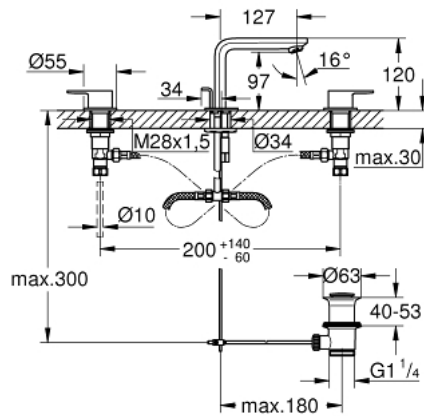

20 304 001 LINEARE 3-HOLE BASIN MIXER M-SIZE

MÔ TẢ SẢN PHẨM

- Colour: chrome
- Cần kim loại
- Lõi van ceramic 1/2", xoay 90°
- Bề mặt Chrome GROHE Long-Life
- Đầu vòi lọc GROHE EcoJoy SpeedClean giới hạn lưu lượng ở mức 5,7 lít/phút
- Hệ thống lắp đặt nhanh GROHE FastFixation
- Bộ xả chặn 1 1/4"
- Dây cấp linh hoạt, chịu được áp suất giữa vòi phun và van khóa hai bên
- Áp suất tối thiểu 1,0 bar
- Đai ốc nối 1/2" x 10,5 mm

20 304 001 LINEARE 3-HOLE BASIN MIXER
M-SIZE

PHỤ KIỆN LẮP ĐẶT, tháng bảy 2016 – now

- 1: Handle pair (Order-nr. 48357000)
- 2: Ceramic headpart, 1/2" (Order-nr. 45882000)
- 2.1: O-ring $\phi 18.2 \times \phi 1.7$ (Order-nr. 0392400M)
- 3: Ceramic headpart, 1/2" (Order-nr. 45883000)
- 3.1: O-ring $\phi 18.2 \times \phi 1.7$ (Order-nr. 0392400M)
- 4: Coupling nut 1/2" x 14.5 mm (Order-nr. 1290200M)
- 4.1: Fibre seal dia. 12x2 mm (Order-nr. 0138900M)
- 5: Pop-up rod (Order-nr. 65196000)
- 6: Mousseur (Order-nr. 13994000)
- 7: Shank mounting kit (Order-nr. 46671000)
- 8: Flexible connection hose (Order-nr. 45704000)
- 9: Pop-up waste set 1 1/4" (Order-nr. 28910000)
- 9.1: Plug (Order-nr. 07182000)
- 9.2: Eccentric rod (Order-nr. 07052000)
- 10: Mounting wrench (Order-nr. 19017000)*
- 11: Coupling nut 1/2" x 10.5 mm (Order-nr. 1290100M)*
- 12: Eccentric rod (Order-nr. 07341000)*