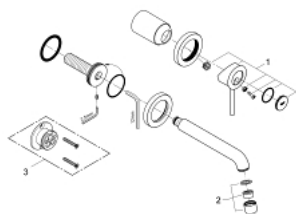

## 20 292 000 GROHE BAUCLASSIC 2-HOLE BASIN MIXER

**PHỤ KIỆN LẮP ĐẶT**, tháng sáu 2010 – now

1: lever (Order-nr. 46813000)

2: Mousseur (Order-nr. 13928000)

3: Extension (Order-nr. 46627000)\*

\* Phụ kiện đặc biệt