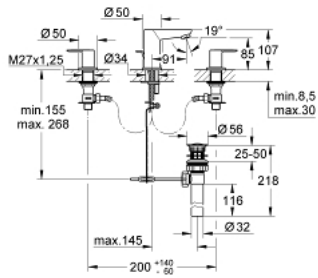

20 197 000 BAUEDGE 3-HOLE BASIN MIXER

MÔ TẢ SẢN PHẨM

- Colour: chrome
- Cần kim loại
- Lõi van ceramic
- Bề mặt Chrome GROHE Long-Life
- Vòi phun kèm đầu vòi lọc
- Bộ xả chậu 1 1/4"
- Dây cấp linh hoạt

20 197 000 BAUEDGE 3-HOLE BASIN MIXER

PHỤ KIỆN LẮP ĐẶT , tháng mười một 2019 – now

- 1: Handle pair (Order-nr. 48322000)
- 2: Ceramic headpart, 1/2" (Order-nr. 45882000)
- 2.1: O-ring $\varnothing 18.2 \times \varnothing 1.7$ (Order-nr. 0392400M)
- 3: Ceramic headpart, 1/2" (Order-nr. 45883000)
- 3.1: O-ring $\varnothing 18.2 \times \varnothing 1.7$ (Order-nr. 0392400M)
- 4: Mousseur (Order-nr. 13929000)
- 5: Shank mounting kit (Order-nr. 46671000)
- 6: Mounting wrench (Order-nr. 19017000)*