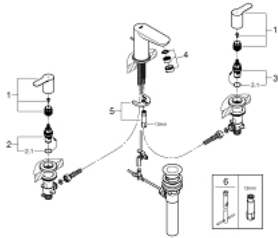

20 197 000 BAUEDGE 3-HOLE BASIN MIXER

MÔ TẢ SẢN PHẨM

- Colour: chrome
- Cần kim loại
- Lõi van ceramic
- Bề mặt Chrome GROHE Long-Life
- Vòi phun kèm đầu vòi lọc
- Bộ xả chậu 1 1/4"
- Dây cấp linh hoạt

20 197 000 BAUEDGE 3-HOLE BASIN MIXER

PHỤ KIỆN LẮP ĐẶT , tháng mười một 2019 – now

- 1: Handle pair (Order-nr. 48322000)
- 2: Ceramic headpart, 1/2" (Order-nr. 45882000)
- 2.1: O-ring $\varnothing 18.2 \times \varnothing 1.7$ (Order-nr. 0392400M)
- 3: Ceramic headpart, 1/2" (Order-nr. 45883000)
- 3.1: O-ring $\varnothing 18.2 \times \varnothing 1.7$ (Order-nr. 0392400M)
- 4: Mousseur (Order-nr. 13929000)
- 5: Shank mounting kit (Order-nr. 46671000)
- 6: Mounting wrench (Order-nr. 19017000)*