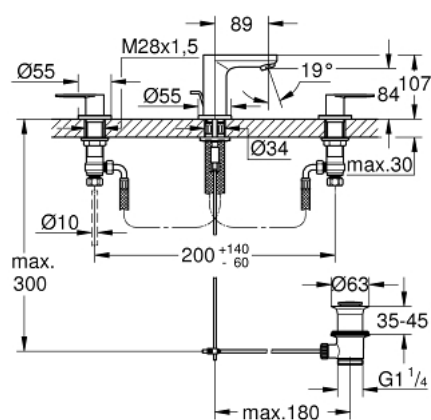

## 20 187 000 EUROSMART COSMOPOLITAN 3-HOLE BASIN MIXER S-SIZE

### MÔ TẢ SẢN PHẨM

- Colour: chrome
- Cần kim loại
- Lõi van ceramic 1/2", xoay 90°
- Bề mặt Chrome GROHE Long-Life
- Hệ thống lắp đặt GROHE FastFixation có chân đỡ chính giữa
- Vòi phun kèm đầu vòi lọc
- Bộ xả chặn 1 1/4"
- Dây cấp linh hoạt, chịu được áp suất giữa vòi phun và van khóa hai bên
- Đai ốc nổi để khoan 10,5 mm

### PHỤ KIỆN LẮP ĐẶT, tháng tám 2019 – now

- 1: Handle pair (Order-nr. 48306000)
  - 2: Ceramic headpart, 1/2" (Order-nr. 45882000)
  - 2.1: O-ring ø18.2 x ø1.7 (Order-nr. 0392400M)
  - 3: Ceramic headpart, 1/2" (Order-nr. 45883000)
  - 3.1: O-ring ø18.2 x ø1.7 (Order-nr. 0392400M)
  - 4: Coupling nut 1/2" x 10.5 mm (Order-nr. 1290100M)
  - 4.1: Fibre seal dia. 12x2 mm (Order-nr. 0138900M)
  - 5: Mousseur (Order-nr. 13929000)
  - 6: Pop-up rod (Order-nr. 46739000)
  - 7: Shank mounting kit (Order-nr. 46671000)
  - 8: Pop-up waste set 1 1/4" (Order-nr. 28910000)
  - 8.1: Plug (Order-nr. 07182000)
  - 8.2: Eccentric rod (Order-nr. 07052000)
  - 9: Coupling nut 1/2" x 14.5 mm (Order-nr. 1290200M)\*
  - 10: Mounting wrench (Order-nr. 19017000)\*
  - 11: Eccentric rod (Order-nr. 07341000)\*
- \* Phụ kiện đặc biệt