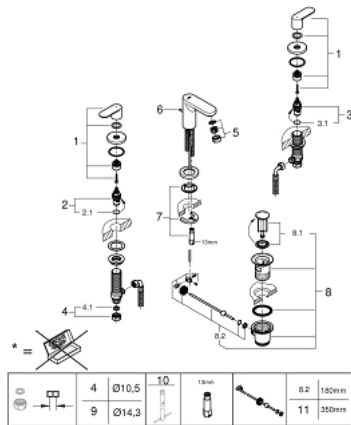

## 20 187 000 EUROSMART COSMOPOLITAN 3-HOLE BASIN MIXER S-SIZE

### MÔ TẢ SẢN PHẨM

- Colour: chrome
- Cần kim loại
- Lõi van ceramic 1/2", xoay 90°
- Bề mặt Chrome GROHE Long-Life
- Hệ thống lắp đặt GROHE FastFixation có chân đỡ chính giữa
- Vòi phun kèm đầu vòi lọc
- Bộ xả chặn 1 1/4"
- Dây cấp linh hoạt, chịu được áp suất giữa vòi phun và van khóa hai bên
- Đai ốc nổi để khoan 10,5 mm

### PHỤ KIỆN LẮP ĐẶT, tháng tám 2019 – now

- 1: Handle pair (Order-nr. 48306000)
  - 2: Ceramic headpart, 1/2" (Order-nr. 45882000)
  - 2.1: O-ring ø18.2 x ø1.7 (Order-nr. 0392400M)
  - 3: Ceramic headpart, 1/2" (Order-nr. 45883000)
  - 3.1: O-ring ø18.2 x ø1.7 (Order-nr. 0392400M)
  - 4: Coupling nut 1/2" x 10.5 mm (Order-nr. 1290100M)
  - 4.1: Fibre seal dia. 12x2 mm (Order-nr. 0138900M)
  - 5: Mousseur (Order-nr. 13929000)
  - 6: Pop-up rod (Order-nr. 46739000)
  - 7: Shank mounting kit (Order-nr. 46671000)
  - 8: Pop-up waste set 1 1/4" (Order-nr. 28910000)
  - 8.1: Plug (Order-nr. 07182000)
  - 8.2: Eccentric rod (Order-nr. 07052000)
  - 9: Coupling nut 1/2" x 14.5 mm (Order-nr. 1290200M)\*
  - 10: Mounting wrench (Order-nr. 19017000)\*
  - 11: Eccentric rod (Order-nr. 07341000)\*
- \* Phụ kiện đặc biệt