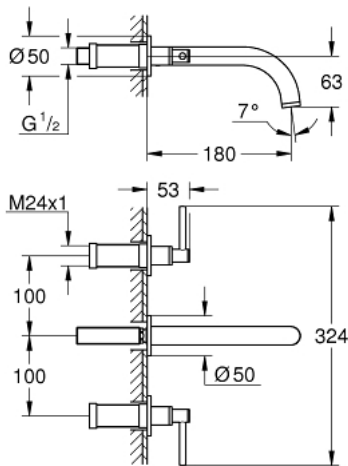

20 169 003 ATRIO 3-HOLE BASIN MIXER S-SIZE

MÔ TẢ SẢN PHẨM

- Colour: chrome
- Thiết kế treo tường
- Lắp cùng với bộ âm tường
- 29 025 002
- Không có thân vòi âm tường
- Lõi van nóng/lạnh ceramic 1/2", xoay 90°
- Bề mặt Chrome GROHE Long-Life
- Đầu vòi châu với công nghệ GROHE Water Saving lưu lượng 5,7 lít/phút
- centre distance 200 mm
- projection 180 mm
- with lever handles
- Two different sets of caps included. One set with "H" and "C" marking, one set without marking.

20 169 003 **ATRIO 3-HOLE BASIN MIXER**
S-SIZE

PHỤ KIỆN LẮP ĐẶT, tháng tư 2017 – now

1: Extension (Order-nr. 45988000)

2: Lever handles (Order-nr. 18027003)

3: Flow straightener (Order-nr. 48408000)