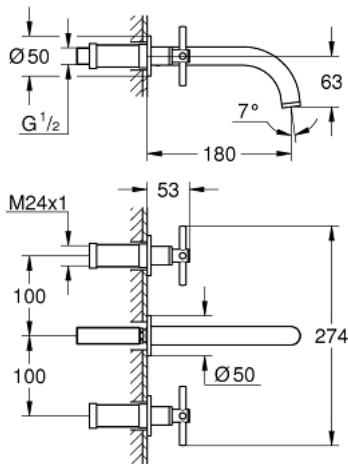

20 164 003 ATRIO THIẾT KẾ TREO TƯỜNG
BỘ ÂM LẮP ĐẶT HOÀN CHỈNH 29025002
KHÔNG KÈM BỘ ÂM TƯỜNG
LỖI VAN NÓNG/LẠNH CÓ CERAMIC 1/2" - 90°
BỀ MẶT CHROME GROHE STARLIGHT
ĐẦU VÒI LỌC VỚI CÔNG NGHỆ GROHE ECOJOY LƯU LƯỢNG 5,7 LÍT/PHÚT
KHOẢNG CÁCH TÂM 2 TAY VẶN 200 MM
VÒI XẢ DÀI 180 MM
CÓ TAY VẶN THIẾT KẾ CHÉO

MÔ TẢ SẢN PHẨM

- Colour: chrome
- Thiết kế treo tường
- Lắp cùng với bộ âm tường
- 29 025 002
- Không có thân vòi âm tường
- Lõi van nóng/lạnh ceramic 1/2", xoay 90°
- Bề mặt Chrome GROHE Long-Life
- Đầu vòi chặn với công nghệ GROHE Water Saving lưu lượng 5,7 lít/phút
- centre distance 200 mm
- projection 180 mm
- with cross handles
- Two different sets of caps included. One set with "H" and "C" marking, one set without marking.

PHỤ KIỆN LẮP ĐẶT, tháng tư 2017 – now

1: Extension (Order-nr. 45988000)

2: Cross handles (Order-nr. 18026003)

3: Flow straightener (Order-nr. 48408000)