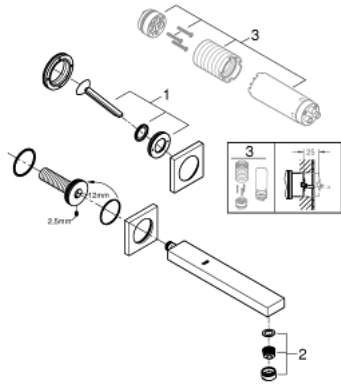

19 998 000 EUROCUBE JOY 2-HOLE BASIN MIXER L-SIZE

MÔ TẢ SẢN PHẨM

- Colour: chrome
- Thiết kế treo tường
- Không có thân vòi âm tường
- Lắp cùng với bộ âm tường
- Sử dụng cho mã sản phẩm 23 429 000
- Bề mặt mạ GROHE Long-Life
- Đầu vòi lọc GROHE EcoJoy SpeedClean giới hạn lưu lượng ở mức 5,7 lít/phút
- Khoảng cách tâm 2 tay vận 110 mm
- Vòi xả dài 230 mm

19 998 000 **EUROCUBE JOY 2-HOLE BASIN MIXER**
L-SIZE

PHỤ KIỆN LẮP ĐẶT, tháng tư 2015 – now

1: Lever (Order-nr. 46946000)

2: Mousseur (Order-nr. 48159000)

3: Extension-set, 25 mm (Order-nr. 46901000)*

* Phụ kiện đặc biệt