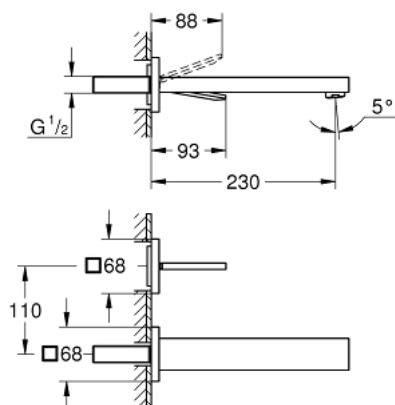

19 998 000 EUROCUBE JOY 2-HOLE BASIN MIXER L-SIZE

MÔ TẢ SẢN PHẨM

- Colour: chrome
- Thiết kế treo tường
- Không có thân vòi âm tường
- Lắp cùng với bộ âm tường
- Sử dụng cho mã sản phẩm 23 429 000
- Bề mặt mạ GROHE Long-Life
- Đầu vòi lọc GROHE EcoJoy SpeedClean giới hạn lưu lượng ở mức 5,7 lít/phút
- Khoảng cách tâm 2 tay vận 110 mm
- Vòi xả dài 230 mm

19 998 000 **EUROCUBE JOY 2-HOLE BASIN MIXER**
L-SIZE

PHỤ KIỆN LẮP ĐẶT, tháng tư 2015 – now

1: Lever (Order-nr. 46946000)

2: Mousseur (Order-nr. 48159000)

3: Extension-set, 25 mm (Order-nr. 46901000)*

* Phụ kiện đặc biệt