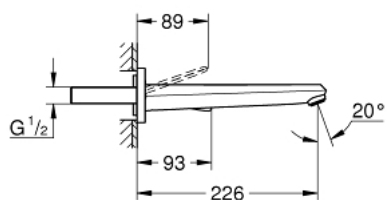

## 19 969 000 EURODISC JOY 2-HOLE BASIN MIXER L-SIZE

### MÔ TẢ SẢN PHẨM

- Colour: chrome
- Thiết kế treo tường
- Lắp cùng với bộ âm tường
- Sử dụng cho mã sản phẩm 23 429 000
- Không có thân vòi âm tường
- Cần kim loại
- Bề mặt Chrome GROHE Long-Life
- Đầu vòi lọc GROHE EcoJoy SpeedClean giới hạn lưu lượng ở mức 5,7 lít/phút
- Khoảng cách tâm 2 tay vận 110 mm
- Vòi xả dài 226 mm
- Áp suất tối thiểu 1,0 bar

19 969 000 **EURODISC JOY 2-HOLE BASIN MIXER**  
**L-SIZE**

**PHỤ KIỆN LẮP ĐẶT**, tháng tám 2013 – now

1: Lever (Order-nr. 46906000)

2: Mousseur (Order-nr. 48159000)

3: Extension-set, 25 mm (Order-nr. 46901000)\*