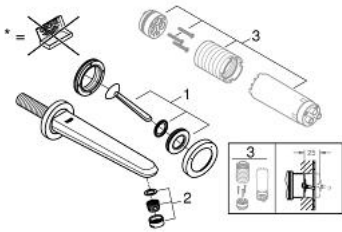

## 19 969 000 EURODISC JOY 2-HOLE BASIN MIXER L-SIZE

### MÔ TẢ SẢN PHẨM

- Colour: chrome
- Thiết kế treo tường
- Lắp cùng với bộ âm tường
- Sử dụng cho mã sản phẩm 23 429 000
- Không có thân vòi âm tường
- Cần kim loại
- Bề mặt Chrome GROHE Long-Life
- Đầu vòi lọc GROHE EcoJoy SpeedClean giới hạn lưu lượng ở mức 5,7 lít/phút
- Khoảng cách tâm 2 tay vận 110 mm
- Vòi xả dài 226 mm
- Áp suất tối thiểu 1,0 bar

19 969 000 **EURODISC JOY 2-HOLE BASIN MIXER**  
**L-SIZE**

**PHỤ KIỆN LẮP ĐẶT**, tháng tám 2013 – now

1: Lever (Order-nr. 46906000)

2: Mousseur (Order-nr. 48159000)

3: Extension-set, 25 mm (Order-nr. 46901000)\*