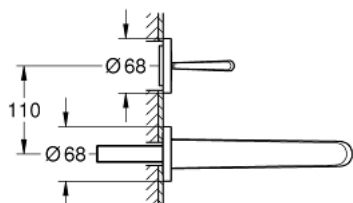

## 19 969 000 EURODISC JOY 2-HOLE BASIN MIXER L-SIZE

### MÔ TẢ SẢN PHẨM

- Colour: chrome
- Thiết kế treo tường
- Lắp cùng với bộ âm tường
- Sử dụng cho mã sản phẩm 23 429 000
- Không có thân vòi âm tường
- Cần kim loại
- Bề mặt Chrome GROHE Long-Life
- Đầu vòi lọc GROHE EcoJoy SpeedClean giới hạn lưu lượng ở mức 5,7 lít/phút
- Khoảng cách tâm 2 tay vận 110 mm
- Vòi xả dài 226 mm
- Áp suất tối thiểu 1,0 bar

19 969 000 **EURODISC JOY 2-HOLE BASIN MIXER**  
**L-SIZE**

**PHỤ KIỆN LẮP ĐẶT**, tháng tám 2013 – now

1: Lever (Order-nr. 46906000)

2: Mousseur (Order-nr. 48159000)

3: Extension-set, 25 mm (Order-nr. 46901000)\*