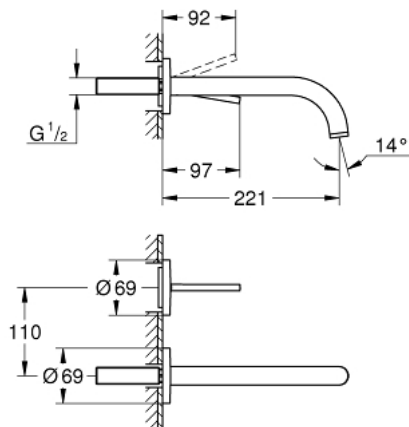

## 19 918 003 ATRIO TWO-HOLE BASIN MIXER JOYSTICK

### MÔ TẢ SẢN PHẨM

- Colour: chrome
- Thiết kế treo tường
- Không có thân vòi âm tường
- Lắp cùng với bộ âm tường
- Sử dụng cho mã sản phẩm 23 429 000
- Lõi van cần điều khiển GROHE FeatherControl
- Bề mặt Chrome GROHE Long-Life
- Đầu vòi chặn với công nghệ GROHE Water Saving lưu lượng 5,7 lít/phút
- Khoảng cách tâm 2 tay vặn 110 mm
- projection 221 mm

## 19 918 003 ATRIO TWO-HOLE BASIN MIXER JOYSTICK

**PHỤ KIỆN LẮP ĐẶT**, tháng tư 2017 – now

1: Flow straightener (Order-nr. 48408000)

2: Extension-set, 25 mm (Order-nr. 46901000)\*

\* Phụ kiện đặc biệt