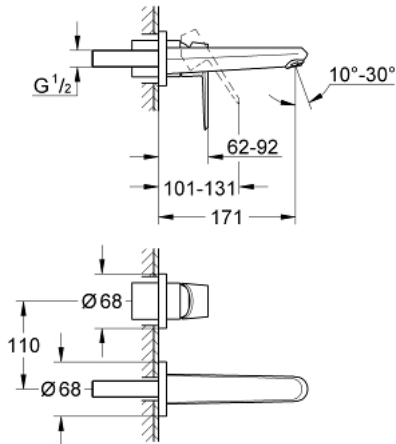

19 573 002 EURODISC COSMOPOLITAN 2-HOLE BASIN MIXER M-SIZE

MÔ TẢ SẢN PHẨM

- Colour: chrome
- Thiết kế treo tường
- Lắp cùng với bộ âm tường
- Sử dụng cho mã sản phẩm 23 571 000
- Không có thân vòi âm tường
- Nắp che kim loại
- Cần kim loại
- Bề mặt Chrome GROHE Long-Life
- Công nghệ GROHE AquaGuide Mới
- Khoảng cách tâm 2 tay vận 110 mm
- Vòi xả dài 170 mm (đầu vòi lọc ở giữa)
- Áp suất tối thiểu 1,0 bar

19 573 002 **EURODISC COSMOPOLITAN 2-HOLE BASIN MIXER**
M-SIZE

PHỤ KIỆN LẮP ĐẶT, tháng chín 2019 – now

1: Lever (Order-nr. 46742000)

2: Flow straightener (Order-nr. 64451000)

3: Extension (Order-nr. 46943000)*