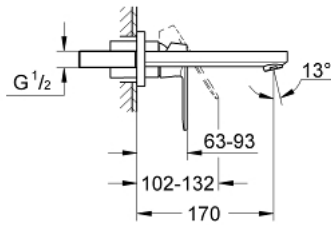

19 381 000 EUROSMART COSMOPOLITAN 2-HOLE BASIN MIXER S-SIZE

MÔ TẢ SẢN PHẨM

- Colour: chrome
- Thiết kế treo tường
- Lắp cùng với bộ âm tường
- Sử dụng cho mã sản phẩm 23 571 000
- Không có thân vòi âm tường
- Nắp che kim loại
- Cần kim loại
- Bề mặt Chrome GROHE Long-Life
- Đầu vòi lọc điều chỉnh được GROHE AquaGuide
- Khoảng cách tâm 2 tay vận 110 mm
- Vòi xả dài 170 mm (đầu vòi lọc ở giữa)

19 381 000 **EUROSMART COSMOPOLITAN 2-HOLE BASIN MIXER**
S-SIZE

PHỤ KIỆN LẮP ĐẶT, tháng tám 2009 – now

1: Lever (Order-nr. 46684000)

2: Flow straightener (Order-nr. 64451000)

3: Extension (Order-nr. 46627000)*