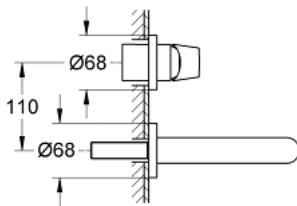

19 381 000 EUROSMART COSMOPOLITAN 2-HOLE BASIN MIXER S-SIZE

MÔ TẢ SẢN PHẨM

- Colour: chrome
- Thiết kế treo tường
- Lắp cùng với bộ âm tường
- Sử dụng cho mã sản phẩm 23 571 000
- Không có thân vòi âm tường
- Nắp che kim loại
- Cần kim loại
- Bề mặt Chrome GROHE Long-Life
- Đầu vòi lọc điều chỉnh được GROHE AquaGuide
- Khoảng cách tâm 2 tay vận 110 mm
- Vòi xả dài 170 mm (đầu vòi lọc ở giữa)

19 381 000 **EUROSMART COSMOPOLITAN 2-HOLE BASIN MIXER**
S-SIZE

PHỤ KIỆN LẮP ĐẶT, tháng tám 2009 – now

1: Lever (Order-nr. 46684000)

2: Flow straightener (Order-nr. 64451000)

3: Extension (Order-nr. 46627000)*