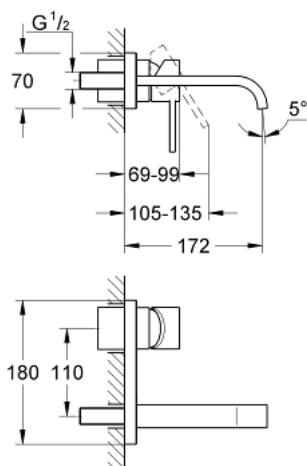

## 19 309 000 ALLURE 2-HOLE BASIN MIXER S-SIZE

### MÔ TẢ SẢN PHẨM

- Colour: chrome
- Thiết kế treo tường
- Không có thân vòi âm tường
- Lắp cùng với bộ âm tường
- 33 769 000
- Kèm theo cần đỡ kim loại
- Bề mặt Chrome GROHE Long-Life
- flow limiter 8 l/min.
- Vòi phun kèm đầu vòi lọc
- Khoảng cách tâm 2 tay vận 110 mm
- projection 172 mm

19 309 000 **ALLURE 2-HOLE BASIN MIXER**  
**S-SIZE**

**PHỤ KIỆN LẮP ĐẶT**, tháng ba 2013 – now

- 1: Lever (Order-nr. 46609000)
- 2: Shield (Order-nr. 09038000)
- 3: Mousseur (Order-nr. 13220000)
- 4: Flow restrictor (Order-nr. 46324000)
- 5: Temperature limiter (Order-nr. 46375000)\*
- 6: Extension set (Order-nr. 46191000)\*