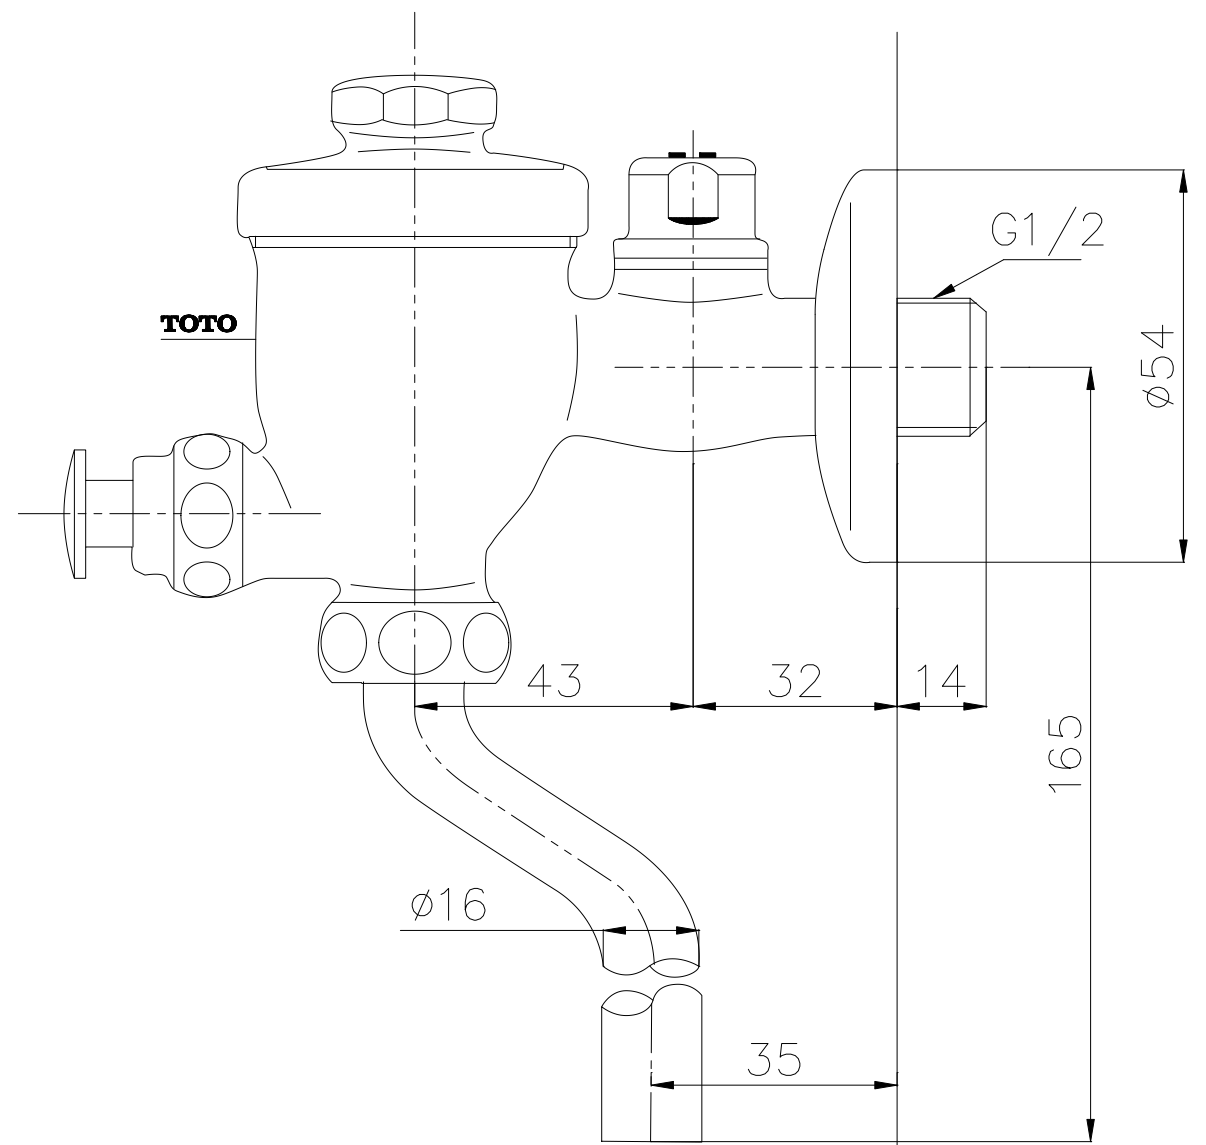

DU601SN

Wall / M? t t??ng

* TOTO公司保留对其产品规格和尺寸更改的权利。届时，恕不另行通知。