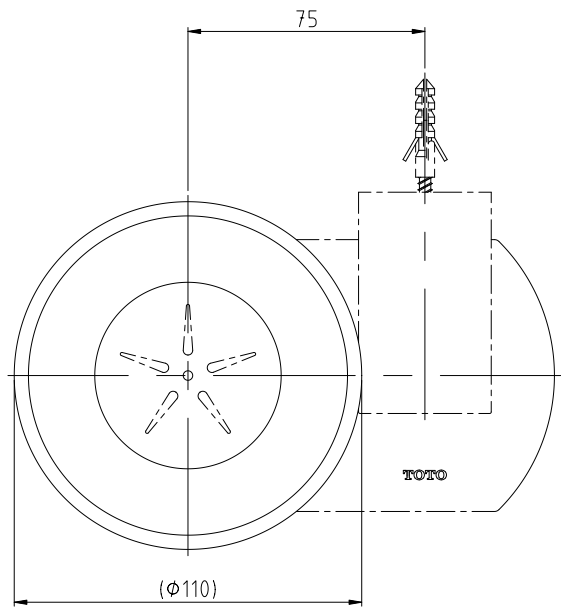

SOAP HOLDER
TS 705 (HM)

() Kích thước tham khảo
() Referred dimension