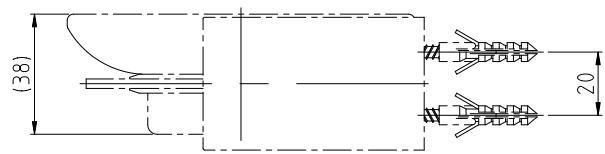

SOAP HOLDER
TS 705 (HM)

() Kích thước tham khảo
() Referred dimension