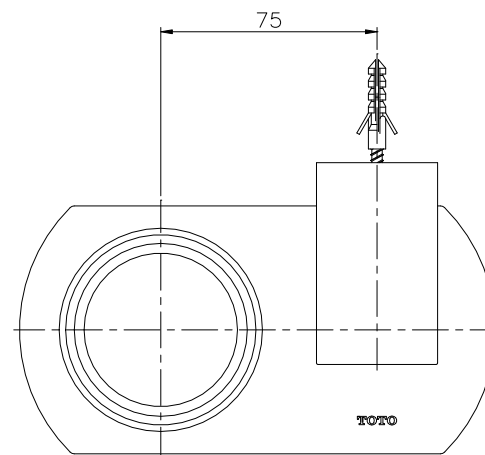

TUMBLER HOLDER
TS 704 (HM)

() Kích thước tham
khảo
() Referred dimension