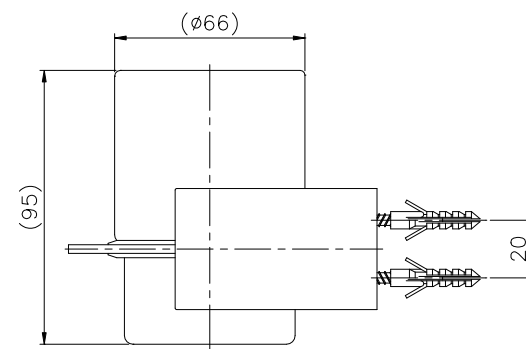

TUMBLER HOLDER
TS 704 (HM)

() Kích thước tham
khảo
() Referred dimension