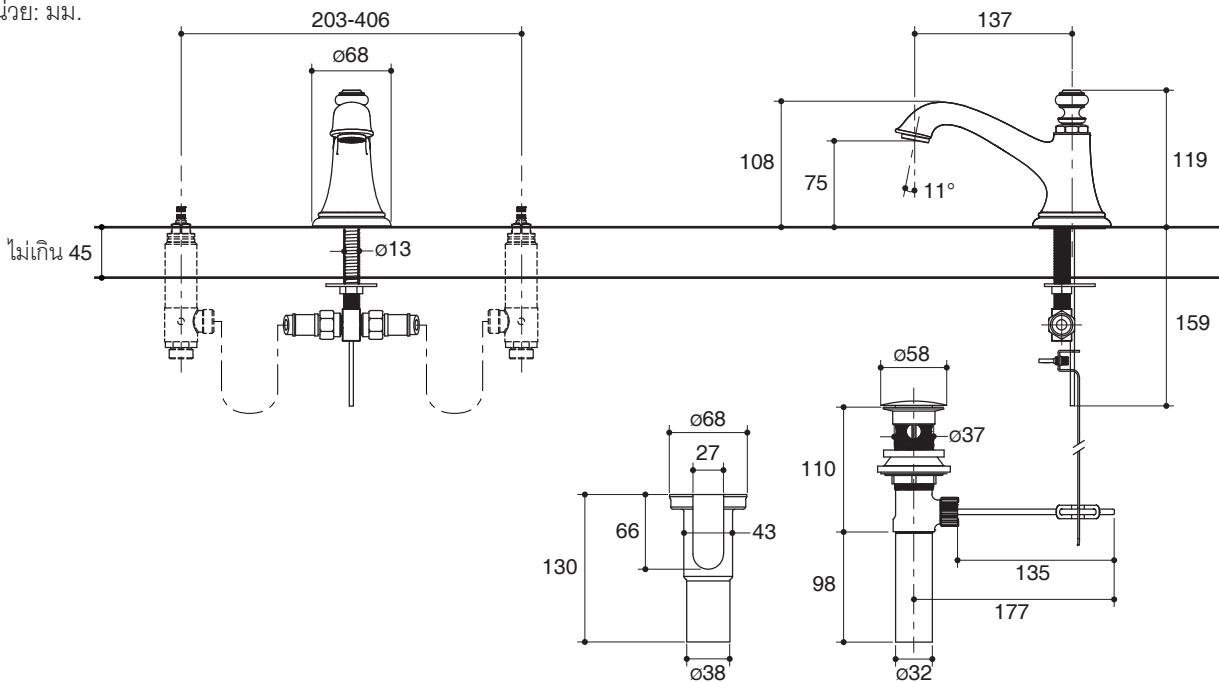

Unit: mm

**Product Diagram**

ตรวจสอบ สี/วัสดุเคลือบผิวผลิตภัณฑ์จากตัวแทนจำหน่ายโคห์เลอร์ในประเทศของท่าน

กราฟแสดงอัตราการไหล

หมายเหตุ: อัตราการไหลค่าโดยประมาณ (1 แกลลอน = 3.785 ลิตร, 1 บาร์ = 14.5 ปอนด์ต่อตารางนิ้ว)

ขนาดระยะแสดงค่าโดยประมาณ

หน่วย: มม.

ภาพแสดงผลิตภัณฑ์