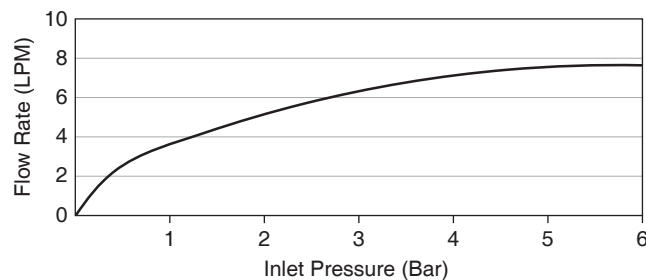

WIDESPREAD SPOUT K-72759T

Features

- Brass construction
- Durable Kohler finishes resist corrosion and tarnishing
- Laminar flow aerator for clean aesthetic and reduced splash
- Coordinate with your choice of Artifacts handles for a personalized design (Handles sold separately)
- Includes pop-up drain
- 137 mm spout reach

Codes/Standards Applicable

Specified model meets or exceeds the following:

- GB 18145-2014

Installation Notes

Install this product according to the installation guide.

Specified Model

Model	Description	Color/Finished	
K-72759T	Artifacts widespread spout, bell	☐ CP: Polished Chrome	☐ Others
Required Accessories			
K-98068T-3M	Artifacts prong handles	☐ CP: Polished Chrome	☐ Others
K-98068T-4	Artifacts lever handles	☐ CP: Polished Chrome	☐ Others
K-98068T-9M	Artifacts swing lever handles	☐ CP: Polished Chrome	☐ Others

For a full range of color finishes in your market please contact your local Kohler representative

Flow Curve