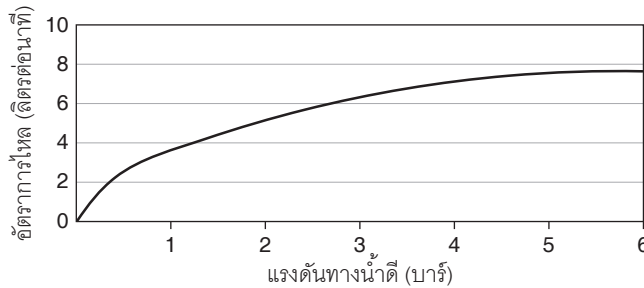

ตรวจสอบ สี/วัสดุเคลือบผิวผลิตภัณฑ์จากตัวแทนจำหน่ายโคห์เลอร์ในประเทศของท่าน

กราฟแสดงอัตราการไหล

หมายเหตุ: อัตราการไหลค่าโดยประมาณ (1 แกลลอน = 3.785 ลิตร, 1 บาร์ = 14.5 ปอนด์ต่อตารางนิ้ว)

ขนาดระยะแสดงค่าโดยประมาณ