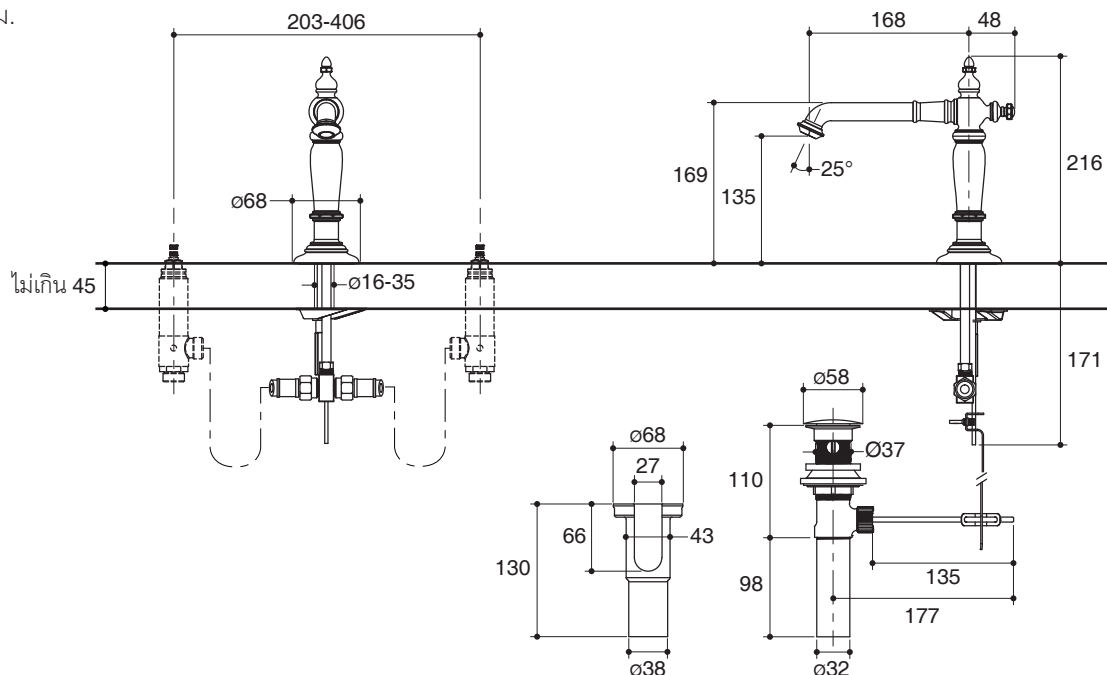

Unit: mm

**Product Diagram**

ตรวจสอบ สี/วัสดุเคลือบผิวผลิตภัณฑ์จากตัวแทนจำหน่ายโคห์เลอร์ในประเทศของท่าน

กราฟแสดงอัตราการไหล

หมายเหตุ: อัตราการไหลค่าโดยประมาณ (1 แกลลอน = 3.785 ลิตร, 1 บาร์ = 14.5 ปอนด์ต่อตารางนิ้ว)

ขนาดระยะแสดงค่าโดยประมาณ

หน่วย: มม.

ภาพแสดงผลิตภัณฑ์