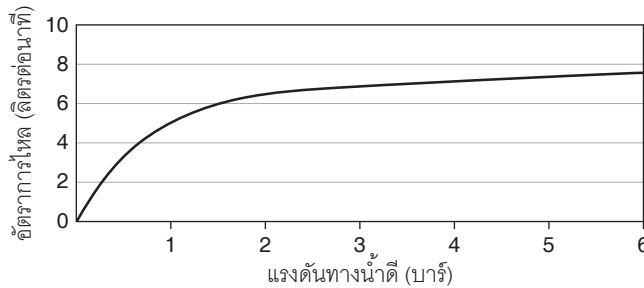

ตรวจสอบ สี/วัสดุเคลือบผิวผลิตภัณฑ์จากตัวแทนจำหน่ายโคห์เลอร์ในประเทศของท่าน

กราฟแสดงอัตราการไหล

หมายเหตุ: อัตราการไหลค่าโดยประมาณ (1 แกลลอน = 3.785 ลิตร, 1 บาร์ = 14.5 ปอนด์ต่อตารางนิ้ว)

ขนาดระยะแสดงค่าโดยประมาณ