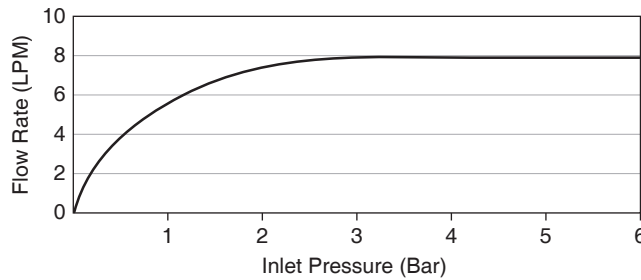

Features

- Brass construction
- Leak-free ceramic disc valve with lifetime warranty
- Durable Kohler finishes resist corrosion and tarnishing
- Extended lever handle
- Directionally adjustable, laminar-flow aerator
- Includes flexible G1/2" supply hoses and pop-up drain
- 8" (203 mm) centers
- 148 mm spout reach

WIDESPREAD LAVATORY FAUCET K-97352T

Codes/Standards Applicable

Specified model meets or exceeds the following:

- TIS 2067-2552
- EN 200-2008
- GB 18145-2014

Installation Notes

Install this product according to the installation guide.

Flow Curve

Note: Flow rates are approximate. (1 gallon = 3.785 liters, 1 bar = 14.5 psi)

Dimensions are approximate.

Unit: mm

Product Diagram

คุณลักษณะ

- ผลิตจากทองเหลือง
- พร้อมเซรามิกวาล์วกันการรั่วซึม รับประกันตลอดอายุการใช้งาน
- วัสดุเคลือบผิวพิเศษจากโคห์เลอร์ คงทน เงางาม
- มือบิดแบบก้านโยก
- ปากก๊อกปรับทิศทางการได้ สายน้ำสัมผัสอ่อนนุ่ม
- พร้อมสายน้ำตีขนาด G1/2" และสะดืออ่างล้างหน้าแบบบ๊อบอัพ
- เซ็นเตอร์ 8" (203 มม.)
- ระยะจากกึ่งกลางตัวก๊อกถึงกึ่งกลางปากก๊อก 148 มม.

ตรวจสอบ สี/วัสดุเคลือบผิวผลิตภัณฑ์จากตัวแทนจำหน่ายโคห์เลอร์ในประเทศของท่าน

หมายเหตุ: อัตราการไหลค่าโดยประมาณ (1 แกลลอน = 3.785 ลิตร, 1 บาร์ = 14.5 ปอนด์ต่อตารางนิ้ว)

ขนาดระยะแสดงค่าโดยประมาณ

หน่วย: มม.

ภาพแสดงผลิตภัณฑ์