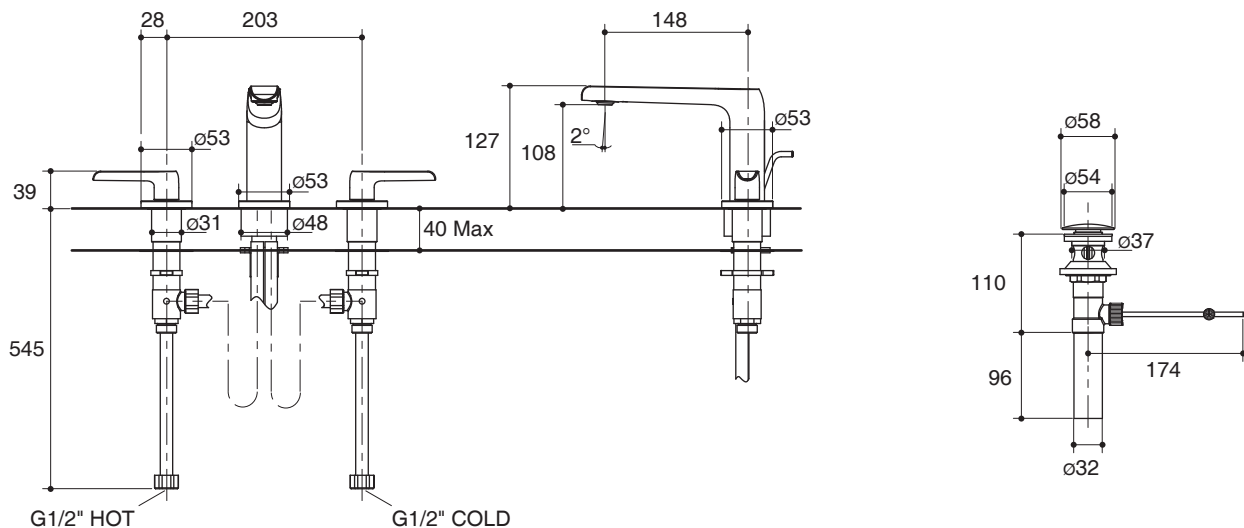

WIDESPREAD LAVATORY FAUCET K-97352T

Codes/Standards Applicable

Specified model meets or exceeds the following:

- TIS 2067-2552
- EN 200-2008
- GB 18145-2014

Installation Notes

Install this product according to the installation guide.

Flow Curve

Note: Flow rates are approximate. (1 gallon = 3.785 liters, 1 bar = 14.5 psi)

Dimensions are approximate.

Unit: mm

Product Diagram

คุณลักษณะ

- ผลิตจากทองเหลือง
- พร้อมเซรามิกวาล์วกันการรั่วซึม รับประกันตลอดอายุการใช้งาน
- วัสดุเคลือบผิวพิเศษจากโคห์เลอร์ คงทน เงางาม
- มือบิดแบบก้านโยก
- ปากก๊อกปรับทิศทางการได้ สายน้ำสัมผัสอ่อนนุ่ม
- พร้อมสายน้ำตีขนาด G1/2" และสะดืออ่างล้างหน้าแบบบ๊อบอัพ
- เซ็นเตอร์ 8" (203 มม.)
- ระยะจากกึ่งกลางตัวก๊อกถึงกึ่งกลางปากก๊อก 148 มม.

มาตรฐาน

คุณสมบัติตามมาตรฐาน

- มอก. 2067-2552
- EN 200-2008
- GB 18145-2014

ข้อสังเกตสำหรับการติดตั้ง

ติดตั้งผลิตภัณฑ์โดยใช้คู่มือแนะนำการติดตั้ง

รุ่นผลิตภัณฑ์

รุ่น	ชื่อผลิตภัณฑ์	สี/วัสดุเคลือบผิว	
K-97352T-4	ก๊อกผสมอ่างล้างหน้าเซ็นเตอร์ 8" รุ่นอะวิต	<input type="checkbox"/> CP: สีโครมเงา	<input type="checkbox"/> TT: ไททาเนียม

ตรวจสอบ สี/วัสดุเคลือบผิวผลิตภัณฑ์จากตัวแทนจำหน่ายโคห์เลอร์ในประเทศของท่าน

หมายเหตุ: อัตราการไหลค่าโดยประมาณ (1 แกลลอน = 3.785 ลิตร, 1 บาร์ = 14.5 ปอนด์ต่อตารางนิ้ว)

ขนาดระยะแสดงค่าโดยประมาณ

หน่วย: มม.

ภาพแสดงผลิตภัณฑ์