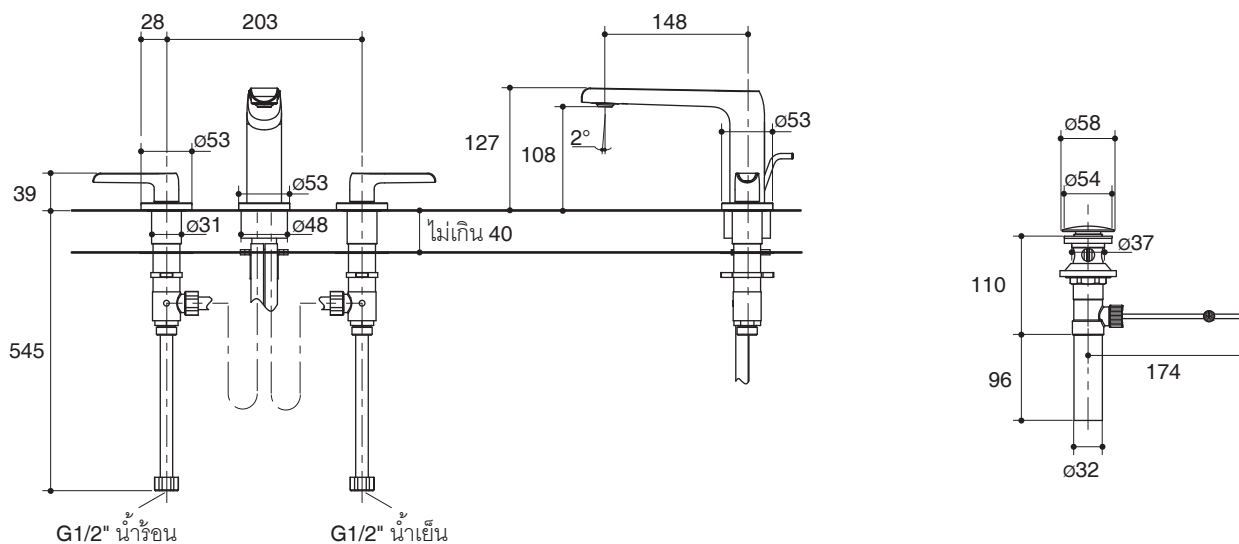

Flow Curve

Note: Flow rates are approximate. (1 gallon = 3.785 liters, 1 bar = 14.5 psi)

Dimensions are approximate.

Unit: mm

Product Diagram

คุณลักษณะ

- ผลิตจากทองเหลือง
- พร้อมเซรามิกวาล์วกันการรั่วซึม รับประกันตลอดอายุการใช้งาน
- วัสดุเคลือบผิวพิเศษจากโคห์เลอร์ คงทน เงางาม
- มือบิดแบบก้านโยก
- ปากก๊อกปรับทิศทางการได้ สายน้ำสัมผัสอ่อนนุ่ม
- พร้อมสายน้ำตีขนาด G1/2" และสะดืออ่างล้างหน้าแบบบ๊อบอัพ
- เซ็นเตอร์ 8" (203 มม.)
- ระยะจากกึ่งกลางตัวก๊อกถึงกึ่งกลางปากก๊อก 148 มม.

มาตรฐาน

คุณสมบัติตามมาตรฐาน

- มอก. 2067-2552
- EN 200-2008
- GB 18145-2014

ข้อสังเกตสำหรับการติดตั้ง

ติดตั้งผลิตภัณฑ์โดยใช้คู่มือแนะนำการติดตั้ง

รุ่นผลิตภัณฑ์

รุ่น	ชื่อผลิตภัณฑ์	สี/วัสดุเคลือบผิว	
K-97352T-4	ก๊อกผสมอ่างล้างหน้าเซ็นเตอร์ 8" รุ่นอะวิต	<input type="checkbox"/> CP: สีโครมเงา	<input type="checkbox"/> TT: ไททาเนียม

ตรวจสอบ สี/วัสดุเคลือบผิวผลิตภัณฑ์จากตัวแทนจำหน่ายโคห์เลอร์ในประเทศของท่าน

หมายเหตุ: อัตราการไหลค่าโดยประมาณ (1 แกลลอน = 3.785 ลิตร, 1 บาร์ = 14.5 ปอนด์ต่อตารางนิ้ว)

ขนาดระยะแสดงค่าโดยประมาณ

หน่วย: มม.

ภาพแสดงผลิตภัณฑ์