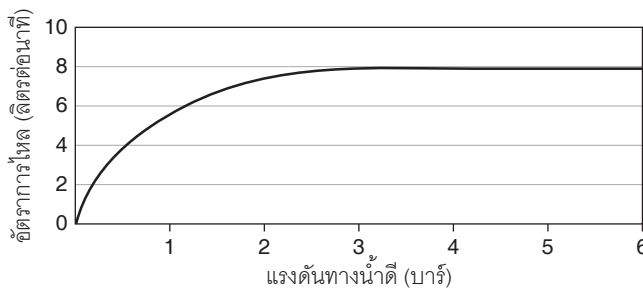

Flow Curve

Note: Flow rates are approximate. (1 gallon = 3.785 liters, 1 bar = 14.5 psi)

Dimensions are approximate.

Unit: mm

Product Diagram

คุณลักษณะ

- ผลิตจากทองเหลือง
- พร้อมเซรามิกวาล์วกันการรั่วซึม รับประกันตลอดอายุการใช้งาน
- วัสดุเคลือบผิวพิเศษจากโคห์เลอร์ คงทน เงางาม
- มือบิดแบบก้านโยก
- ปากก๊อกปรับทิศทางการได้ สายน้ำสัมผัสอ่อนนุ่ม
- พร้อมสายน้ำตีขนาด G1/2" และสะดืออ่างล้างหน้าแบบบ๊อบอัพ
- เซ็นเตอร์ 8" (203 มม.)
- ระยะจากกึ่งกลางตัวก๊อกถึงกึ่งกลางปากก๊อก 148 มม.

ตรวจสอบ สี/วัสดุเคลือบผิวผลิตภัณฑ์จากตัวแทนจำหน่ายโคห์เลอร์ในประเทศของท่าน

หมายเหตุ: อัตราการไหลค่าโดยประมาณ (1 แกลลอน = 3.785 ลิตร, 1 บาร์ = 14.5 ปอนด์ต่อตารางนิ้ว)

ขนาดระยะแสดงค่าโดยประมาณ

หน่วย: มม.

ภาพแสดงผลิตภัณฑ์